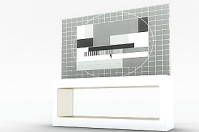

«curve» screen für sitzungszimmer, im empfangsbereich oder im wohnzimmer

«curve» screen for meeting rooms, reception areas or in living rooms

b 1200 x h 650 x t 400mm // w 1200 x h 650 x d 400mm

1+ ex. 7400 chf // 10+ ex. 5500 chf

b 1600 x h 650 x t 400mm // w 1600 x h 650 x d 400mm

1+ ex. 7900 chf // 10+ ex. 5900 chf

filigran in das möbel eingearbeitetes projektionsglas (b 1600 x h 900mm), optimale, rahmenlose projektionsfläche für präsentationen, filme und tv-programme // decent inbounded projection glass (w 1600 x h 900mm), frameless display screen for presentations, movies and television consumption.