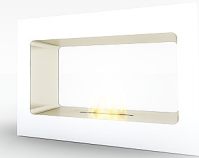

df design-factory.cc
creative platforms
visual communication
virtual architecture
applied creations

«curve» fire für wohnzimmer oder lounges

«curve» fire for living rooms or lounges

b 900 x h 650 x t 400mm // w 900 x h 650 x d 400mm

1+ ex. 5950 chf // 10+ ex. 4250 chf

b 1200 x h 650 x t 400mm // w 1200 x h 650 x d 400mm

1+ ex. 6250 chf // 10+ ex. 4750 chf

wärme auf ökologischer basis, emissionsloser bio-ethanol kamin ohne zusätzliche baulichen massnahmen. // ecological heat, emission-free bio-ethanol fireplace without the need for any structural measures.